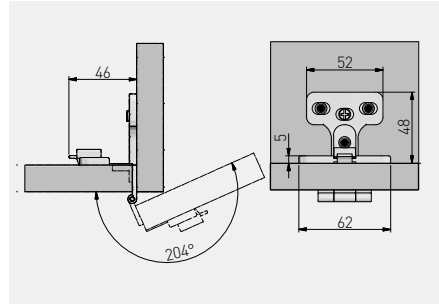

Zawias 270°, wpuszczany  
 Hinge 270°, inset door  
 Петля 270°, внутренняя

				
ZP-KT7270-BE	—	—	nikiel nickel никель	ZnAl